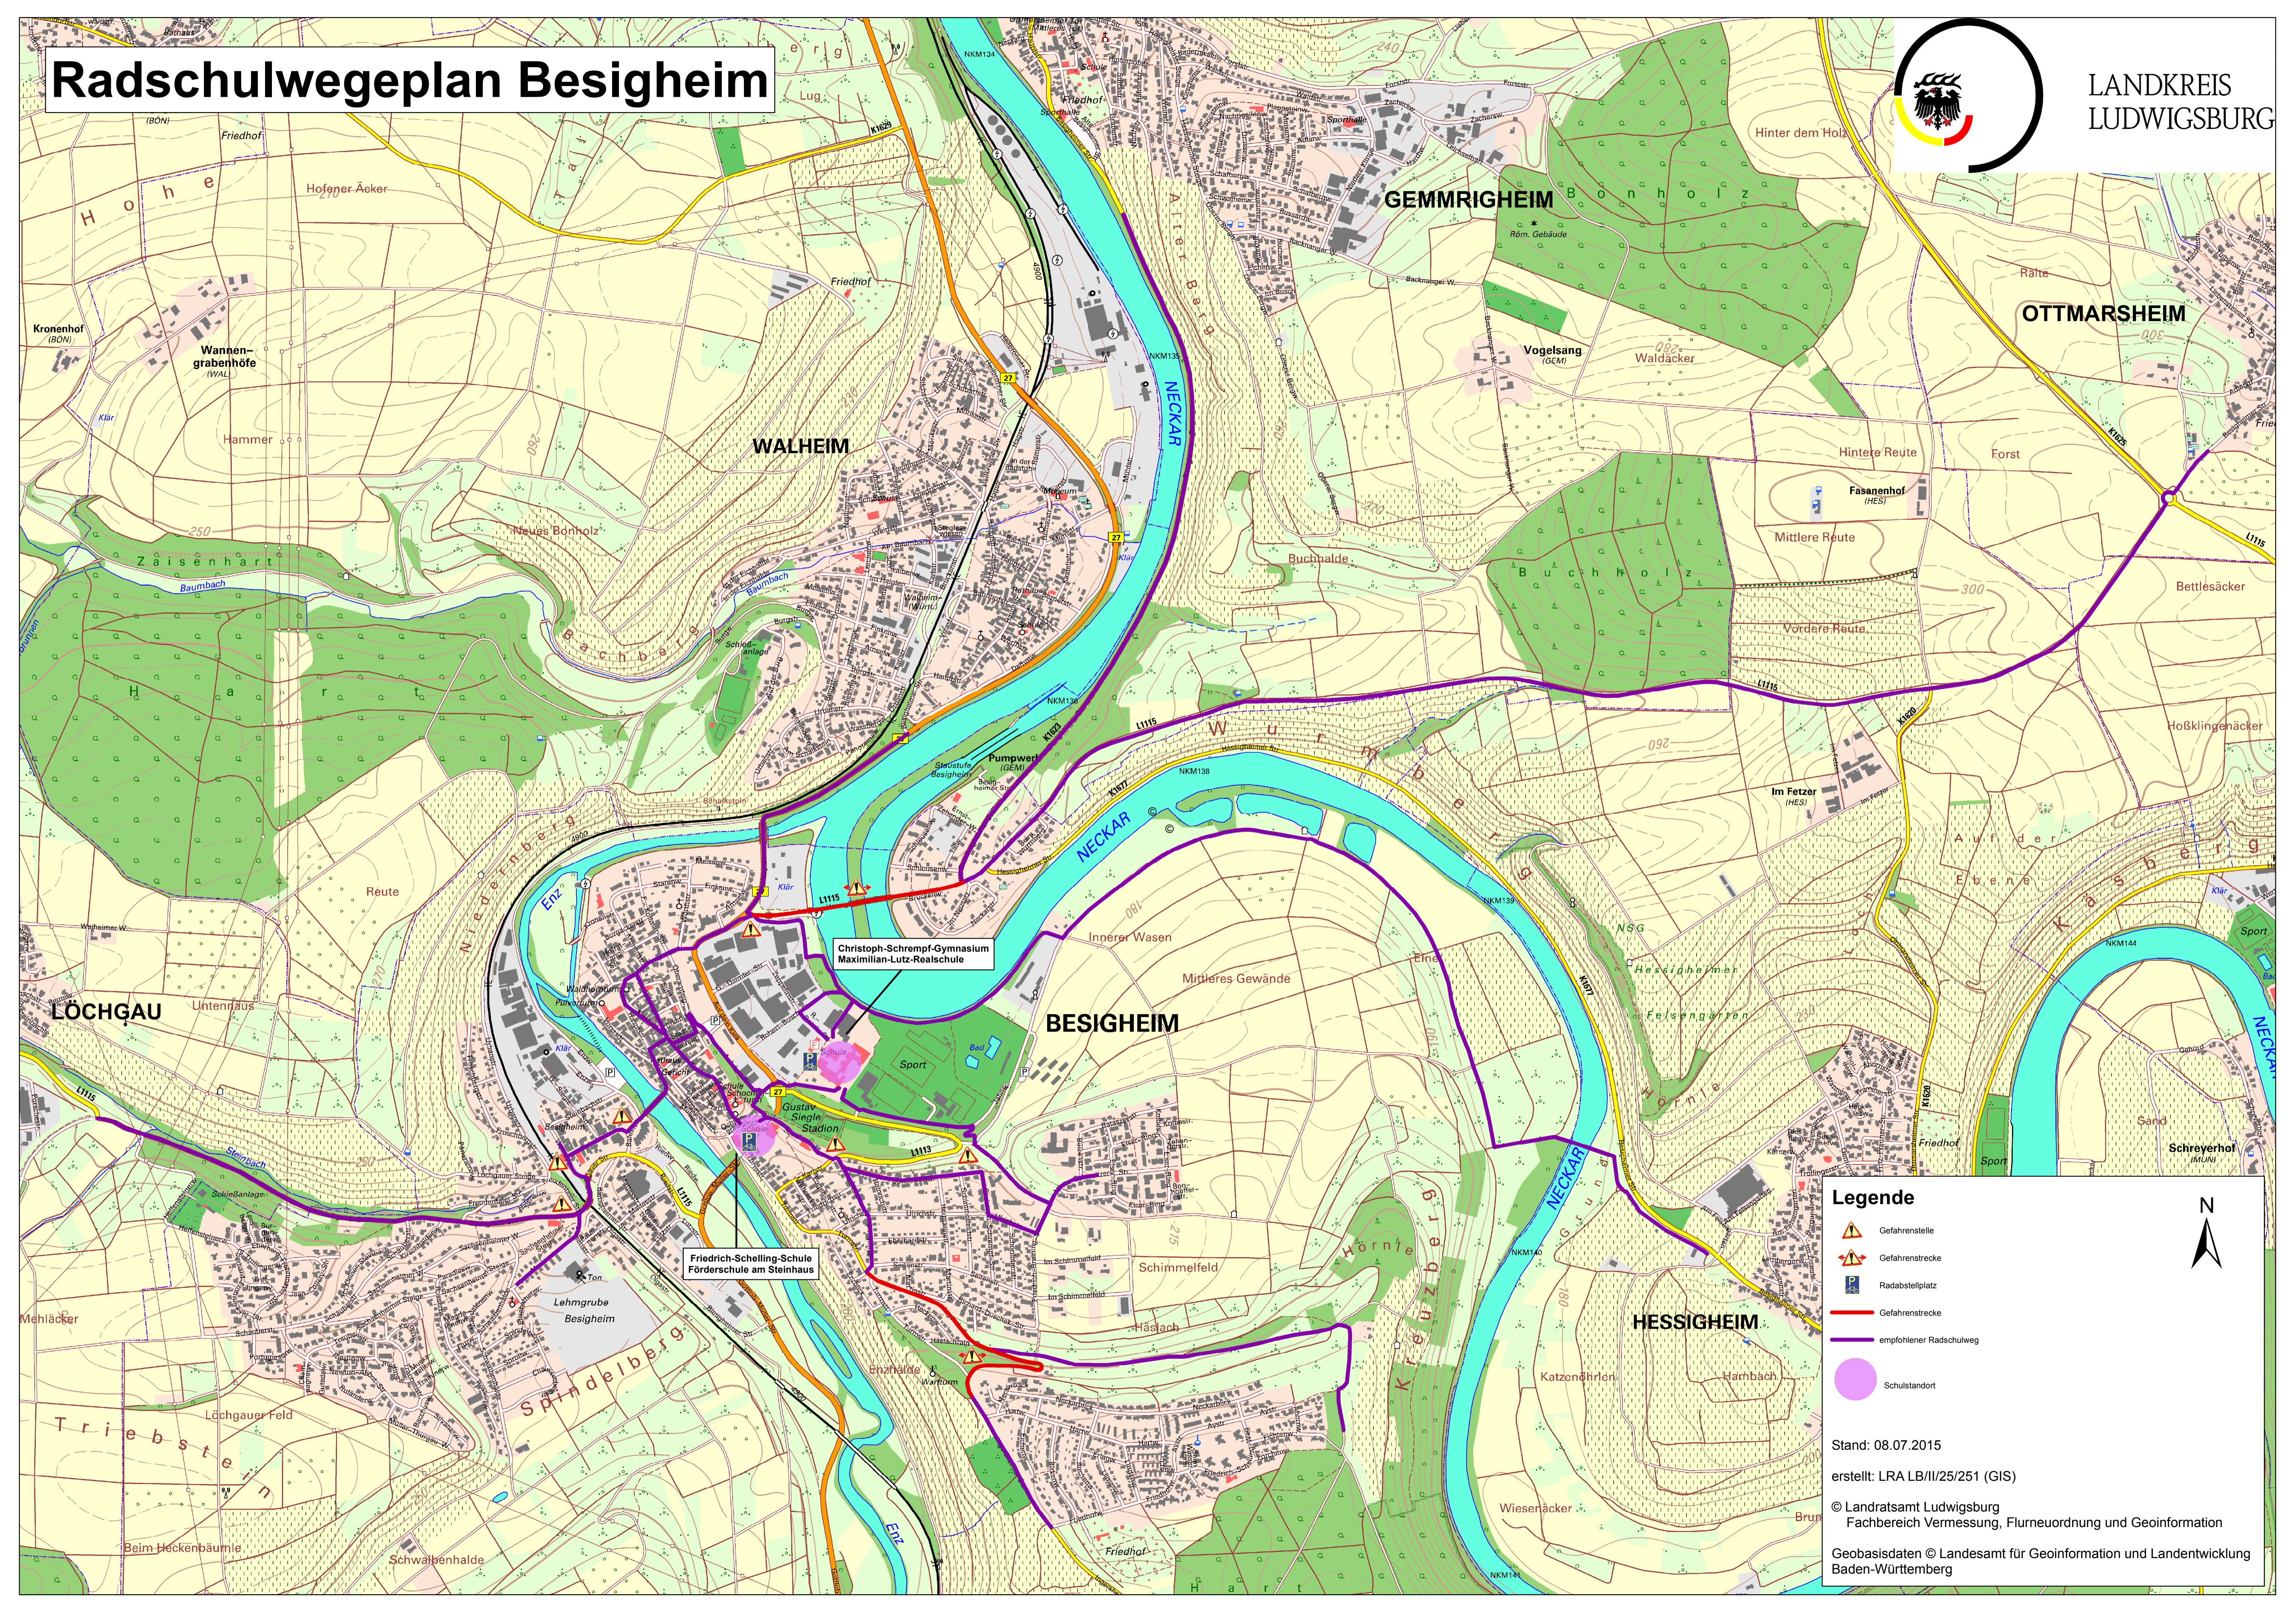

# Radschulwegeplan Besigheim

LANDKREIS  
LUDWIGSBURG

## Legende

- Gefahrenstelle
- Gefahrenstrecke
- Radabstellplatz
- Gefahrenstrecke
- empfohlener Radschulweg
- Schulstandort

Stand: 08.07.2015

erstellt: LRA LB/II/25/251 (GIS)

© Landratsamt Ludwigsburg  
Fachbereich Vermessung, Flurneuordnung und Geoinformation  
Geobasisdaten © Landesamt für Geoinformation und Landentwicklung  
Baden-Württemberg